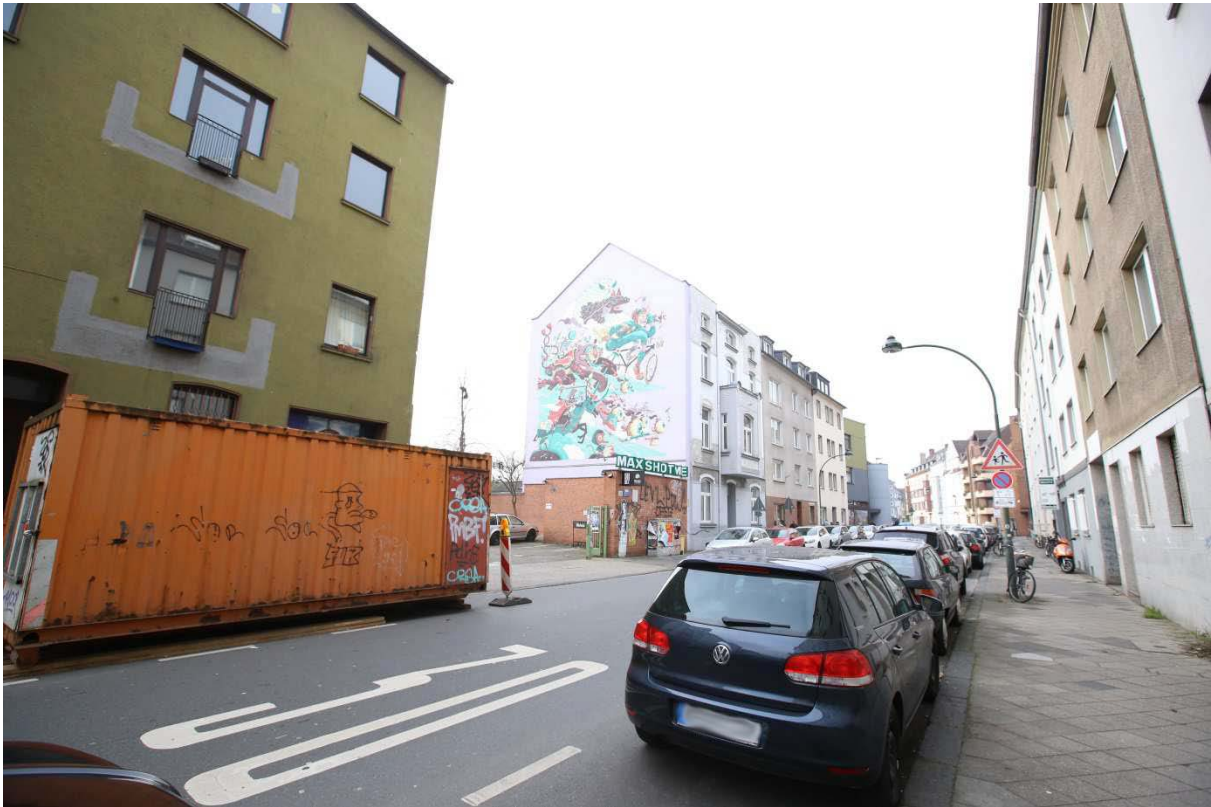

Anfahrt zur Suitbertusstraße 149 von Osten kommend (Ehemals Auto/Data Becker, Bilker Bahnhof über Merowingerstrasse):

Anfahrt zur Suitbertusstraße 149 von Westen kommend (Edeka Paschmann, Calumet Photo, Aldi):

Einfahrt auf das Gelände:

Die Klausuren finden im roten Backsteinbau statt:

Eingang: